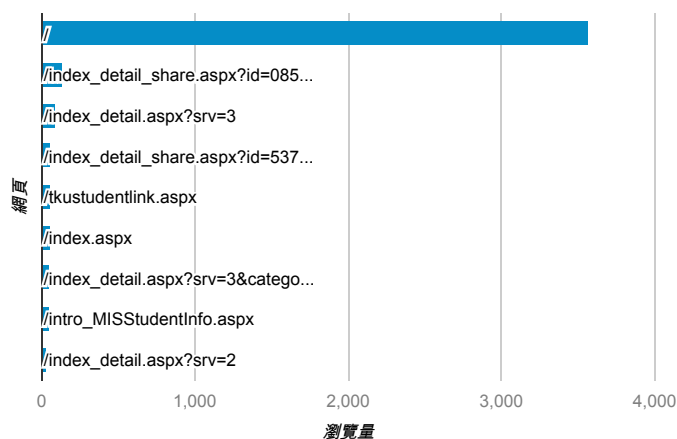

報表03\_內容

2014年9月15日 - 2014年9月21日

所有工作階段  
100.00%

+ 新增區隔

網頁載入平均需時 (秒)

● 網頁載入平均需時 (秒)

瀏覽量 (依網頁分組)

網頁載入平均需時 (秒)和瀏覽量 (依 網頁 分組)